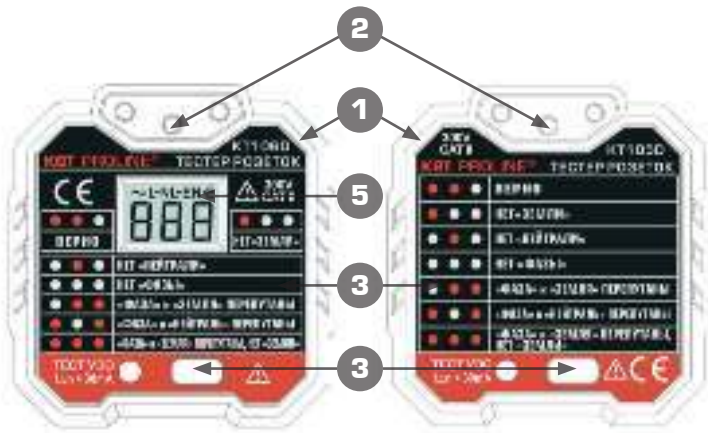

ТЕСТЕР РОЗЕТОК KT105D (KBT), KT106D (KBT), серия «PROLINE»

инструкция по эксплуатации

ОБЩЕЕ ОПИСАНИЕ

Тестеры KT105D, KT106D, серии «PROLINE», предназначены для проверки подключения контактов электрических розеток с евро-разъемом, а так же срабатывания УЗО автоматов, к которым подключены тестируемые розетки. Световая индикация тестеров указывает на корректность подключения контактов. Модель KT105D имеет ЖК-дисплей, на котором отображается величина переменного напряжения в тестируемой розетке.

СТРУКТУРНАЯ СХЕМА KT106D

1. Корпус
2. Диодный индикатор
3. Таблица выявленных неисправностей
4. Кнопка проверки УЗО
5. ЖК-дисплей

СТРУКТУРНАЯ СХЕМА KT105D

1. Корпус
2. Диодный индикатор
3. Таблица выявленных неисправностей
4. Кнопка проверки УЗО

01

ИНСТРУКЦИЯ ПО ПРИМЕНЕНИЮ ПРОВЕДЕНИЕ ИЗМЕРЕНИЙ

1. Вставьте тестер в розетку с двумя отверстиями.
2. Сопоставьте информацию, полученную со световых диодов с указанной информацией на приборе. Оцените результат измерений.

Примечание:

1. "ФАЗА" и "ЗЕМЛЯ" перепутаны, нет "ЗЕМЛИ": Это означает, что линия "ФАЗЫ" и линия "ЗЕМЛИ" перепутаны, линия "ЗЕМЛИ" не подсоединена.
2. Тестер не может определить, «НЕЙТРАЛЬ» это или «ЗЕМЛЯ».