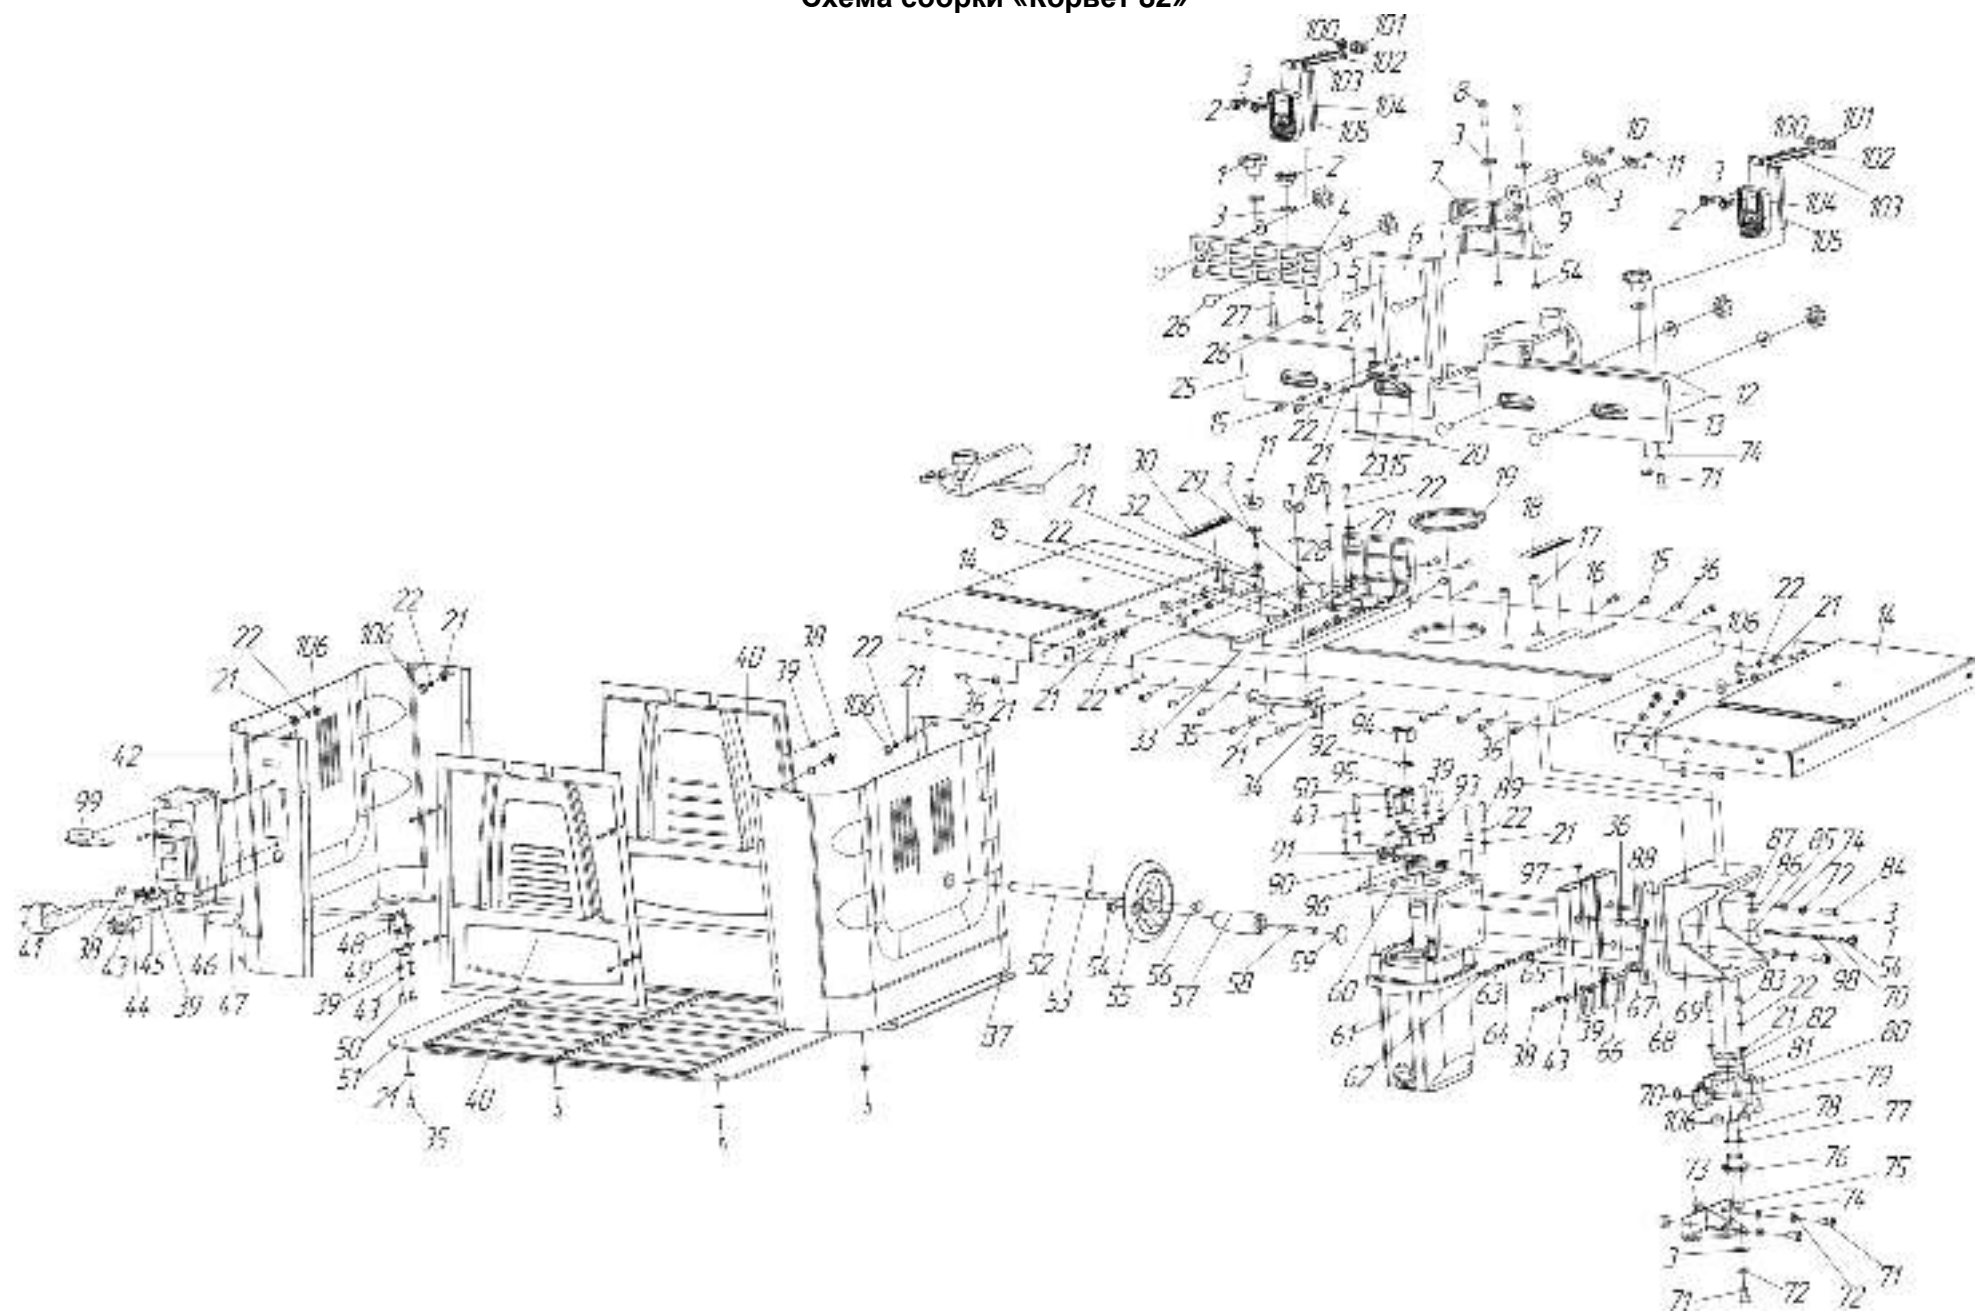

Схема и детали сборки станка фрезерного для работ по дереву модели «КОРВЕТ 82»

Схема сборки «Корвет 82»

Рис. 1

Детали сборки «Корвет 82» (Рис. 1)

*- позиция по схеме сборки

№*	Код	Наименование детали	№*	Код	Наименование детали
1	152490	Ручка натяжения	35	152524	Винт
2	152491	Ручка	36	152525	Болт
3	152492	Шайба	37	152526	Кожух правый
4	152493	Ограничитель	38	152527	Винт
5	152494	Винт	39	152528	Шайба
6	152495	Пластина прижимная	40	152529	Панель лицевая
7	152496	Скоба прижимной пластины	41	152530	Шнур питания с вилкой
8	152497	Болт	42	152531	Кожух левый
9	152498	Накладка резиновая	43	152532	Шайба
10	152499	Гайка барашковая	44	152533	Защита тепловая
11	152500	Кольцо	45	152534	Винт
12	152501	Скоба направляющей	46	152535	Пускатель магнитный
13	152502	Ограничитель правый	47	152536	Трубка для защиты шнура
14	152503	Удлинитель рабочего стола	48	152537	Скоба закрепленная
15	152504	Винт	49	152538	Пластина защиты шнура
16	152505	Стол рабочий	50	152539	Винт
17	152506	Болт	51	152540	Плита нижняя
18	152507	Наклейка линейки	52	152541	Вал
19	152508	Вставка стола	53	152542	Штифт
20	152509	Пластина прижимная	54	152543	Гайка
21	152510	Шайба	55		Диск (колесо)
22	152511	Шайба	56	152545	Гайка
23	152512	Пластина прижимная пружинная	57	152546	Узел ручки
24	152513	Винт	58	152547	Винт
25	152514	Ограничитель левый	59	152548	Кожух ручки
26	152515	Болт	60	152549	Кожух
27	152516	Болт	61	152550	Электродвигатель
28	152517	Пластина стопорная	62	152551	Винт
29	152518	Пластина прижимная	63	152552	Шайба
30	152519	Наклейка линейки	64	152553	Шайба
31	152520	Транспортир	65	152554	Скоба крепления двигателя
32	152521	Винт	66	152555	Указатель подъема
33	152522	Пластина	67	152556	Тяга подъемная
34	152523	Пластина	68	152557	Рельс