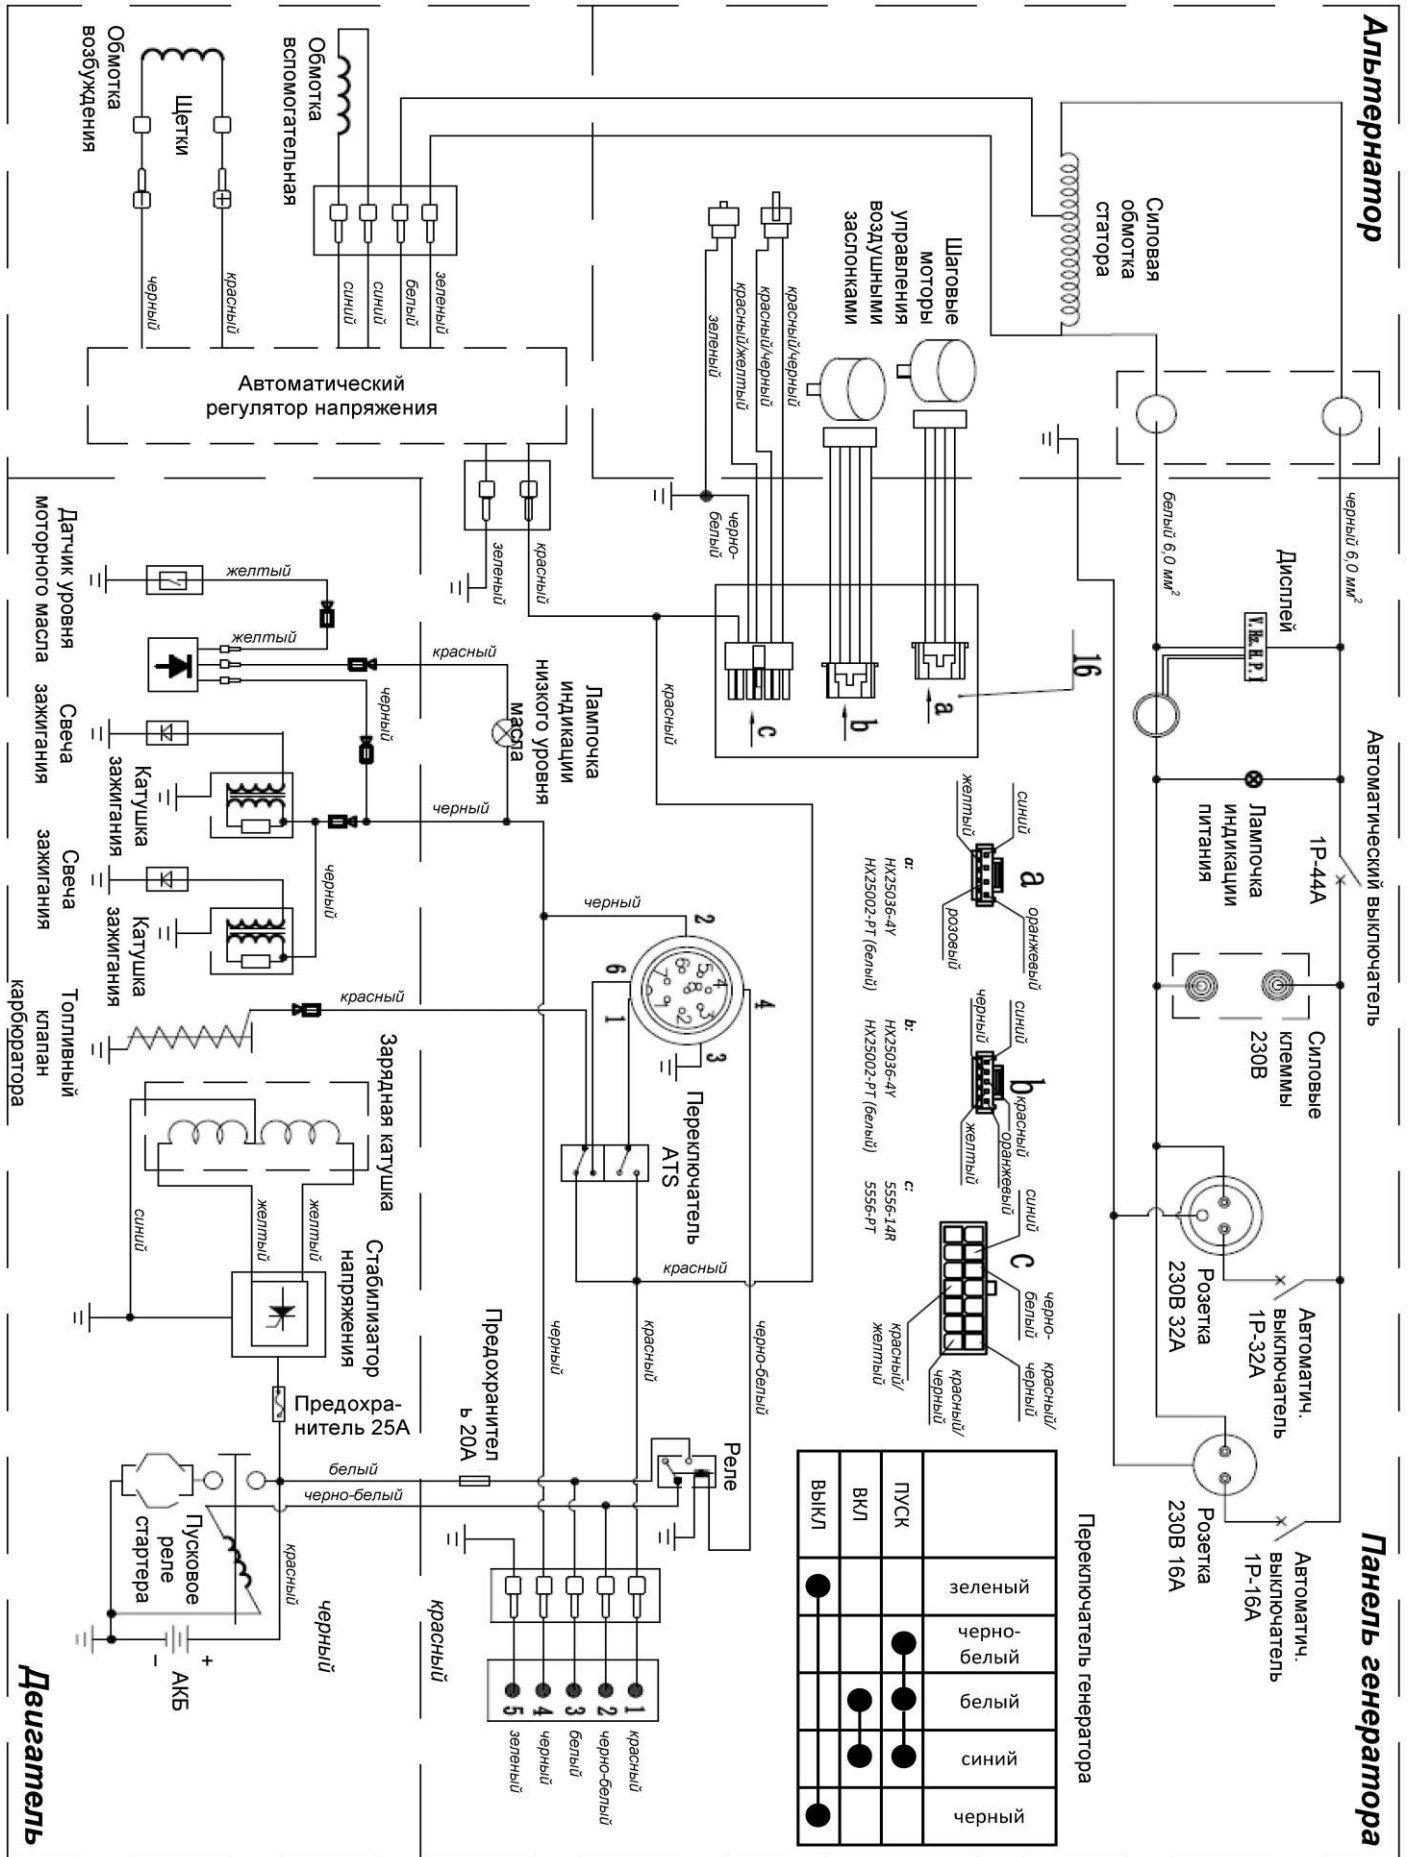

Список запчастей генератора

№	Код детали	Описание	Кол
131	33191-00039-00	Картер альтернатора	1
132	30101-00492-00	Болт М10х1,25х30 (8.8)	4
133	20029-04852-00	Альтернатор в сборе	1
134	33085-00032-00	Кронштейн альтернатора	1
135	20183-00002-00	Щетки	1
136	30101-00326-00	Болт М5х0,8х12 (8.8)	3
137	20107-00034-00	Клеммник	1
138	30101-00329-00	Болт М5х0,8х16 (8.8)	4
139	30139-00036-00	Шайба пружинная 8,5	4
140	30136-00135-00	Шайба плоская 8,5х16х2	4
141	30100-00071-00	Болт М8х1,25х200 (8.8)	4
142	30136-00124-00	Шайба плоская 10х30х2,5	1
143	30101-00110-00	Болт М10х1,25х285 (8.8)	1
144	33082-00132-07	Крышка альтернатора	1
145	20135-00407-00	Передняя рукоятка	1
146	33015-00015-00	Накладка передней рукоятки	1
147	30125-00002-00	Гайка М6х1 (8.8)	2
148	20217-00057-00	Прижимная пластина АКБ	1
149	33580-00026-00	Шпилька крепления аккумулятора М6х215	2
150	31002-00037-00	Аккумулятор 12V 36АН	1
151	33275-00037-00	Резиновая прокладка АКБ 130х30х2,5	3
152	20196-00097-00	Провод АКБ черный 8х12,5х300	1
153	33141-00036-00	Колпачок клеммы АКБ черный	1
154	33141-00037-00	Колпачок клеммы АКБ красный	1
155	20196-00226-00	Провод АКБ красный 8х13,5х200	1
156	20014-00100-06	Опора генератора передняя	2
157	34030-00081-00	Ножка резиновая 40х40х20	2
158	30101-00405-00	Болт М6х1х20 (8.8)	2
159	34006-00020-00	Шплинт 2х18	2
160	30136-00086-00	Шайба плоская 17х30х2,5	2
161	20134-00026-00	Колесо 10"	2
162	34031-00046-00	Ось колеса	1
163	30101-00395-00	Болт М6х1х12 (8.8)	8
164	33014-01087-00	Боковая решетка рамы	2
165	30125-00023-00	Гайка М8х1,25 (8.8)	6
166	30101-00489-00	Болт М10х1,25х25 (8.8)	2
167	34030-00071-00	Амортизатор	2
168	30121-00048-00	Гайка М10х1,25 (8.8)	2
169	20115-00098-00	Модуль управления скоростью	1
170	30101-00395-00	Болт М6х1х12 (8.8)	6

№	Код детали	Описание	Кол
171	20114-05523-01	Передняя панель генератора	1
172	30101-00341-00	Болт М6х1х16 (8.8)	2
173	20044-00170-00	Автоматический регулятор напряжения	1
174	20090-01860-00	Рама	1
175	60007-00275-00	Теплоизолятор	1
176	33014-01084-00	Тепловой экран глушителя	1
177	30101-00395-00	Болт М6х1х12 (8.8)	12
178	30128-00010-00	Гайка нейлоновая М6х1	6
179	30136-00112-00	Шайба плоская 6,5х18х1,6	6
180	60008-00019-00	Хомут пластиковый 3х200мм	7
181	40052-00025-00	Хомут нейлоновый 220мм	1
182	30101-00441-00	Болт М6х1х25 (8.8)	4
183	30136-00074-00	Шайба 6х22х2	4
184	33580-00017-00	Ось фиксации рукоятки	1
185	34015-00031-00	Пружина фиксатора рукоятки	1
186	20184-00006-00	Втулка фиксатора рукоятки	1
187	30101-00329-00	Болт М5х0,8х16 (8.8)	1
188	33580-00036-00	Ось крепления рукоятки М10х55	2
189	33126-00008-00	Заглушка передней рукоятки	2
190	30125-00026-00	Гайка М10х1,25 (8.8)	4
191	34030-00070-00	Амортизатор	4
192	30101-00359-00	Болт М8х1,25х20 (8.8)	8
193	20130-00224-21	Топливный бак 45л	1
194	40052-00021-00	Сильфон 15,5х350	1
195	34024-00002-00	Хомут В8	2
196	34023-00004-00	Топливная трубка 4,5х8,5 х420	1
197	20133-00002-00	Топливный кран	1

Электрическая схема генератора