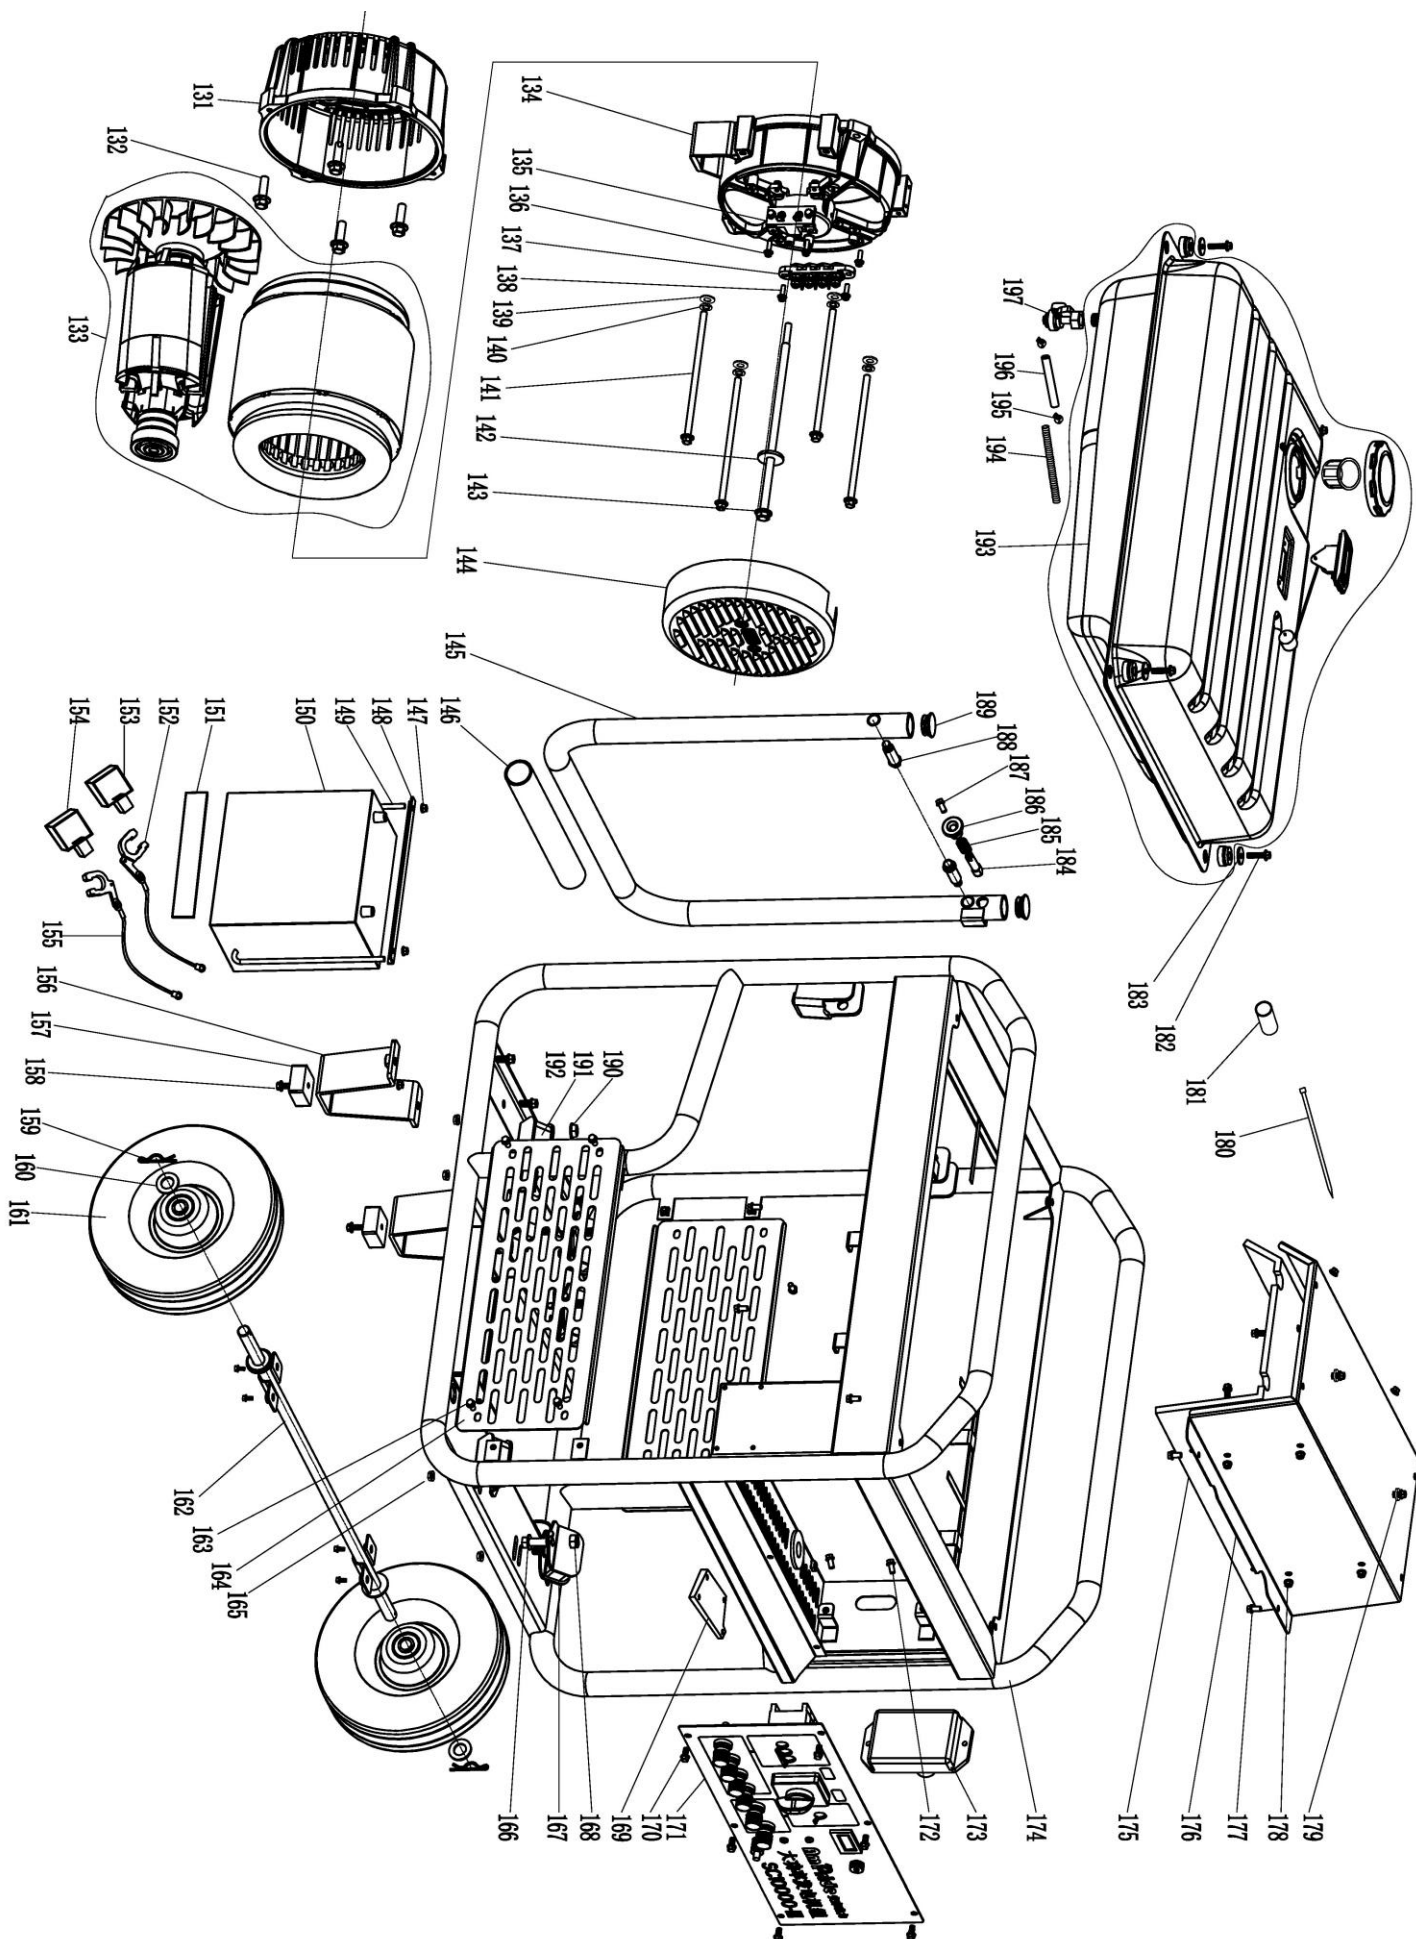

Взрыв-схема генератора

Список запчастей генератора

№	Код детали	Описание	Кол
131	33191-00039-00	Картер альтернатора	1
132	30101-00492-00	Болт М10х1,25х30 (8.8)	4
133	20029-04852-00	Альтернатор в сборе	1
134	33085-00032-00	Кронштейн альтернатора	1
135	20183-00002-00	Щетки	1
136	30101-00326-00	Болт М5х0,8х12 (8.8)	3
137	20107-00034-00	Клеммник	1
138	30101-00329-00	Болт М5х0,8х16 (8.8)	4
139	30139-00036-00	Шайба пружинная 8,5	4
140	30136-00135-00	Шайба плоская 8,5х16х2	4
141	30100-00071-00	Болт М8х1,25х200 (8.8)	4
142	30136-00124-00	Шайба плоская 10х30х2,5	1
143	30101-00110-00	Болт М10х1,25х285 (8.8)	1
144	33082-00132-07	Крышка альтернатора	1
145	20135-00407-00	Передняя рукоятка	1
146	33015-00015-00	Накладка передней рукоятки	1
147	30125-00002-00	Гайка М6х1 (8.8)	2
148	20217-00057-00	Прижимная пластина АКБ	1
149	33580-00026-00	Шпилька крепления аккумулятора М6х215	2
150	31002-00037-00	Аккумулятор 12V 36АН	1
151	33275-00037-00	Резиновая прокладка АКБ 130х30х2,5	3
152	20196-00097-00	Провод АКБ черный 8х12,5х300	1
153	33141-00036-00	Колпачок клеммы АКБ черный	1
154	33141-00037-00	Колпачок клеммы АКБ красный	1
155	20196-00226-00	Провод АКБ красный 8х13,5х200	1
156	20014-00100-06	Опора генератора передняя	2
157	34030-00081-00	Ножка резиновая 40х40х20	2
158	30101-00405-00	Болт М6х1х20 (8.8)	2
159	34006-00020-00	Шплинт 2х18	2
160	30136-00086-00	Шайба плоская 17х30х2,5	2
161	20134-00026-00	Колесо 10"	2
162	34031-00046-00	Ось колеса	1
163	30101-00395-00	Болт М6х1х12 (8.8)	8
164	33014-01087-00	Боковая решетка рамы	2
165	30125-00023-00	Гайка М8х1,25 (8.8)	6
166	30101-00489-00	Болт М10х1,25х25 (8.8)	2
167	34030-00071-00	Амортизатор	2
168	30121-00048-00	Гайка М10х1,25 (8.8)	2
169	20115-00098-00	Модуль управления скоростью	1
170	30101-00395-00	Болт М6х1х12 (8.8)	6

№	Код детали	Описание	Кол
171	20114-05523-01	Передняя панель генератора	1
172	30101-00341-00	Болт М6х1х16 (8.8)	2
173	20044-00170-00	Автоматический регулятор напряжения	1
174	20090-01860-00	Рама	1
175	60007-00275-00	Теплоизолятор	1
176	33014-01084-00	Тепловой экран глушителя	1
177	30101-00395-00	Болт М6х1х12 (8.8)	12
178	30128-00010-00	Гайка нейлоновая М6х1	6
179	30136-00112-00	Шайба плоская 6,5х18х1,6	6
180	60008-00019-00	Хомут пластиковый 3х200мм	7
181	40052-00025-00	Хомут нейлоновый 220мм	1
182	30101-00441-00	Болт М6х1х25 (8.8)	4
183	30136-00074-00	Шайба 6х22х2	4
184	33580-00017-00	Ось фиксации рукоятки	1
185	34015-00031-00	Пружина фиксатора рукоятки	1
186	20184-00006-00	Втулка фиксатора рукоятки	1
187	30101-00329-00	Болт М5х0,8х16 (8.8)	1
188	33580-00036-00	Ось крепления рукоятки М10х55	2
189	33126-00008-00	Заглушка передней рукоятки	2
190	30125-00026-00	Гайка М10х1,25 (8.8)	4
191	34030-00070-00	Амортизатор	4
192	30101-00359-00	Болт М8х1,25х20 (8.8)	8
193	20130-00224-21	Топливный бак 45л	1
194	40052-00021-00	Сильфон 15,5х350	1
195	34024-00002-00	Хомут В8	2
196	34023-00004-00	Топливная трубка 4,5х8,5 х420	1
197	20133-00002-00	Топливный кран	1