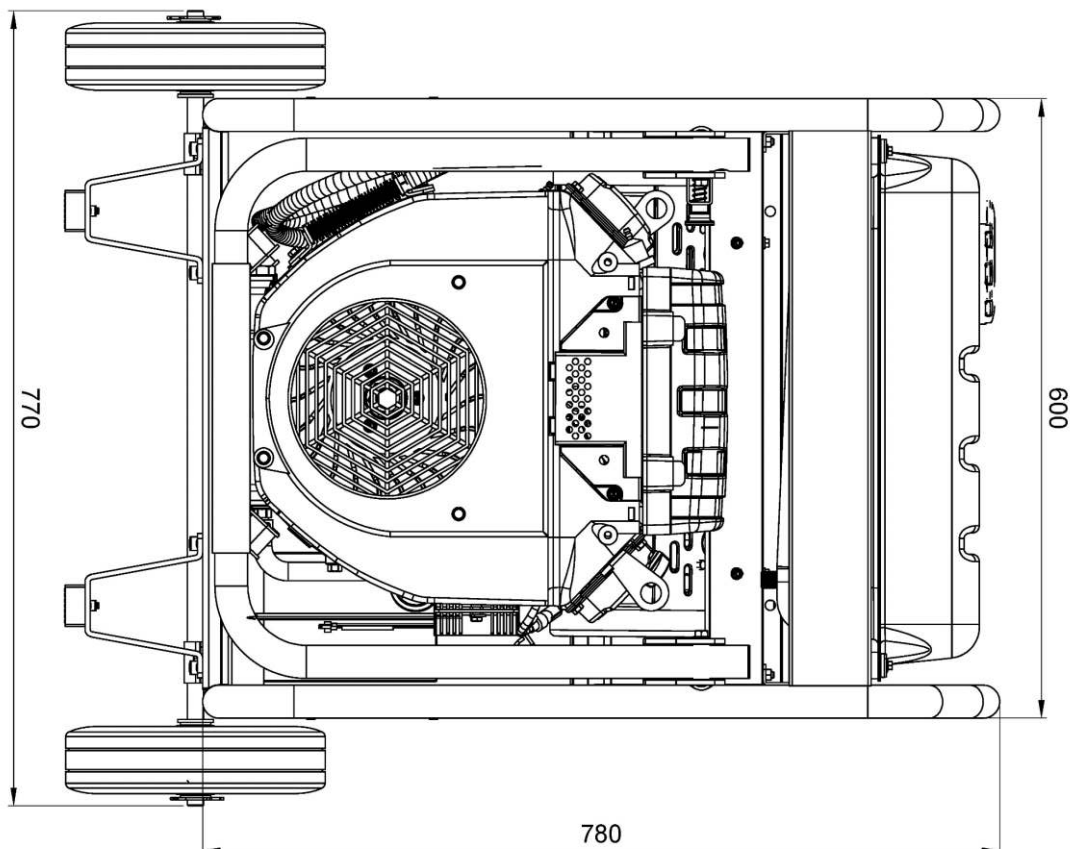

Габаритные размеры генератора