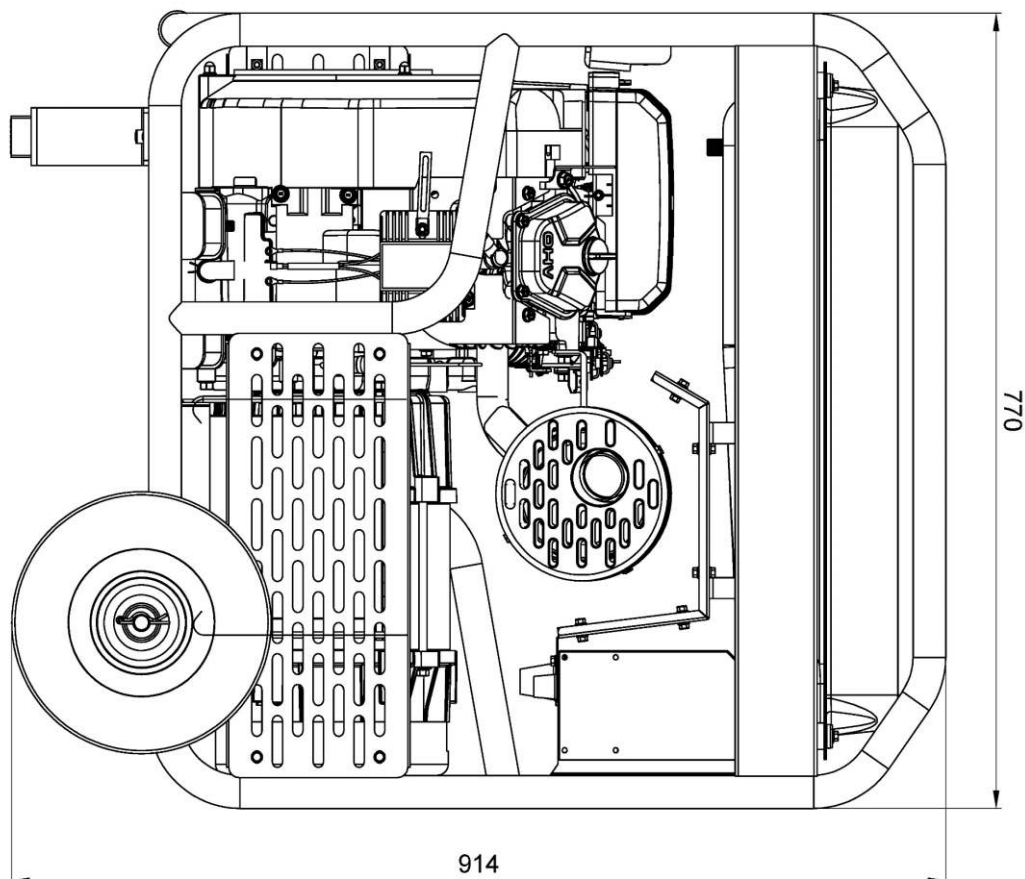

Габаритные размеры генератора