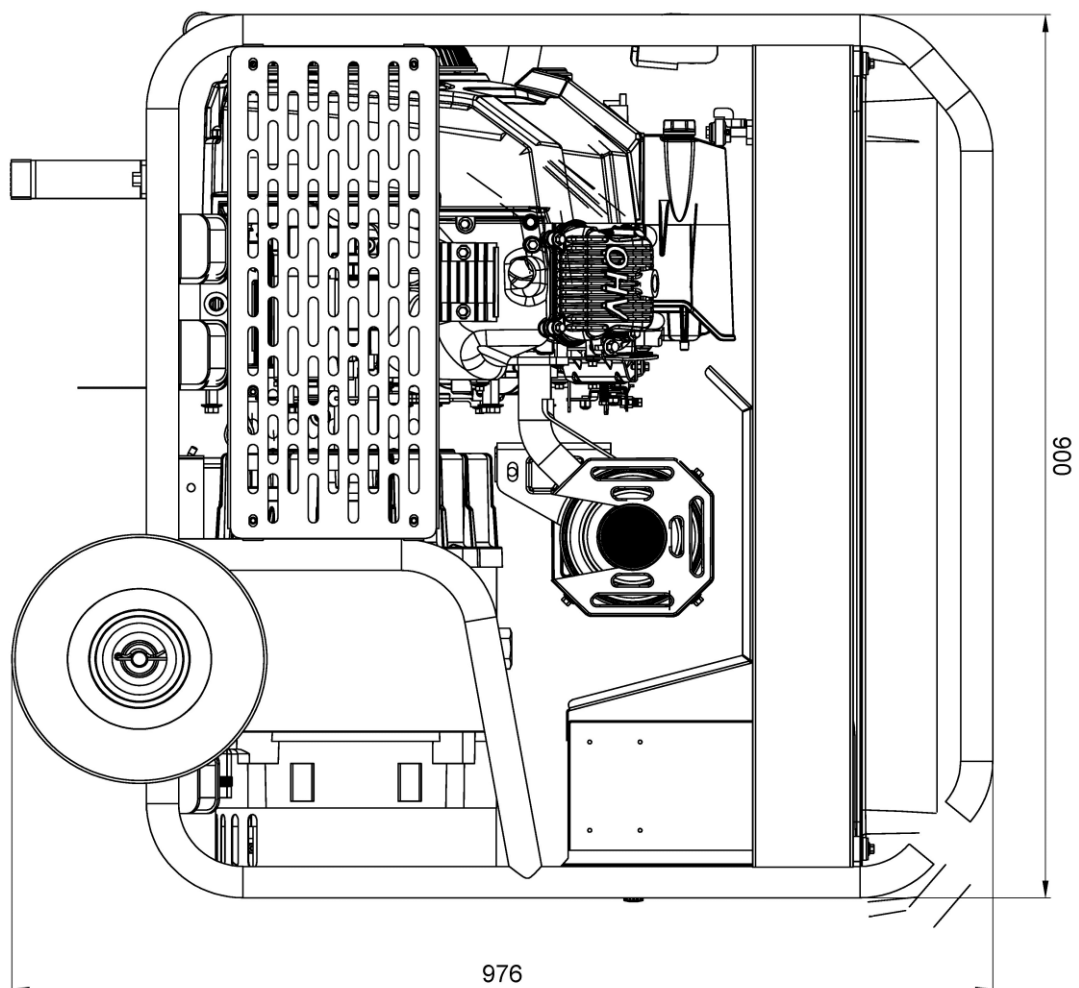

Габаритные размеры генератора