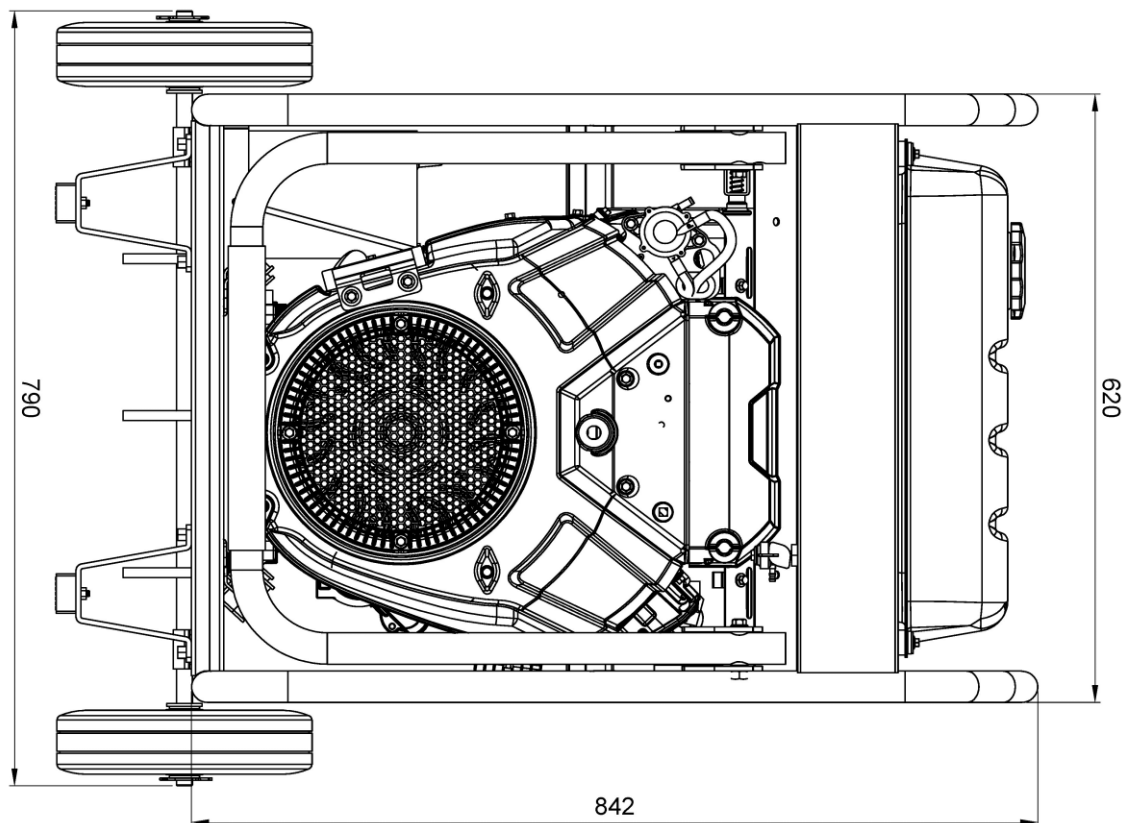

### Взрыв-схема генератора

## Список запчастей генератора

№	Код детали	Описание	Кол
134	33191-00114-00	Картер альтернатора	1
135	30101-00492-00	Болт М10х1,25х30 (8.8)	4
136	20029-08092-00	Альтернатор в сборе	1
137	33085-00051-00	Кронштейн альтернатора	1
138	20183-00004-00	Щетки	1
139	30101-00395-00	Болт М6х1х12 (8.8)	9
140	20107-00003-00	Клеммник	1
141	30121-00010-00	Болт М10х1,25х16 (8.8)	4
142	30136-00126-00	Шайба плоская 10,5х20х2	4
143	30139-00045-00	Шайба пружинная 10,5	4
144	30101-00151-00	Болт М10х1,25х240 (9.8)	4
145	30136-00086-00	Шайба плоская 17х30х2,5	1
146	30101-00600-00	Болт М16х1,5х340 (12.9)	1
147	33624-00001-00	Втулка дистанционная	4
148	33082-00051-06	Крышка альтернатора	1
149	20135-00441-00	Передняя рукоятка	1
150	33015-00015-00	Накладка передней рукоятки	1
151	30125-00002-00	Гайка М6х1 (8.8)	2
152	20217-00096-00	Прижимная пластина АКБ	1
153	33580-00026-00	Шпилька крепления аккумулятора М6х215	2
154	31002-00022-00	Аккумулятор 12V 45АН 237х128х218	1
155	33275-00037-00	Резиновая прокладка АКБ 130х30х2,5	3
156	33141-00036-00	Колпачок клеммы АКБ черный	1
157	20196-00372-00	Провод АКБ черный 10,5х16х320	1
158	33141-00037-00	Колпачок клеммы АКБ красный	1
159	20196-00371-00	Провод АКБ красный 10х17,5х850	1
160	20014-00100-06	Опора генератора передняя	2
161	34030-00081-00	Ножка резиновая 40х40х20	2
162	30101-00405-00	Болт М6х1х20 (8.8)	2
163	34006-00020-00	Шплинт 2х18	2
164	30136-00086-00	Шайба плоская 17х30х2,5	4
165	20134-00026-00	Колесо 10"	2
166	34031-00058-00	Ось колеса	1
167	30101-00395-00	Болт М6х1х12 (8.8)	8
168	33014-01484-00	Боковая решетка рамы	2
169	30125-00023-00	Гайка М8х1,25 (8.8)	6
170	34030-00267-00	Амортизатор	6
171	30125-00026-00	Гайка М10х1,25 (8.8)	6
172	20115-00086-00	Модуль управления скоростью	1
173	30101-00395-00	Болт М6х1х12 (8.8)	6

## Габаритные размеры генератора

 **POWER**