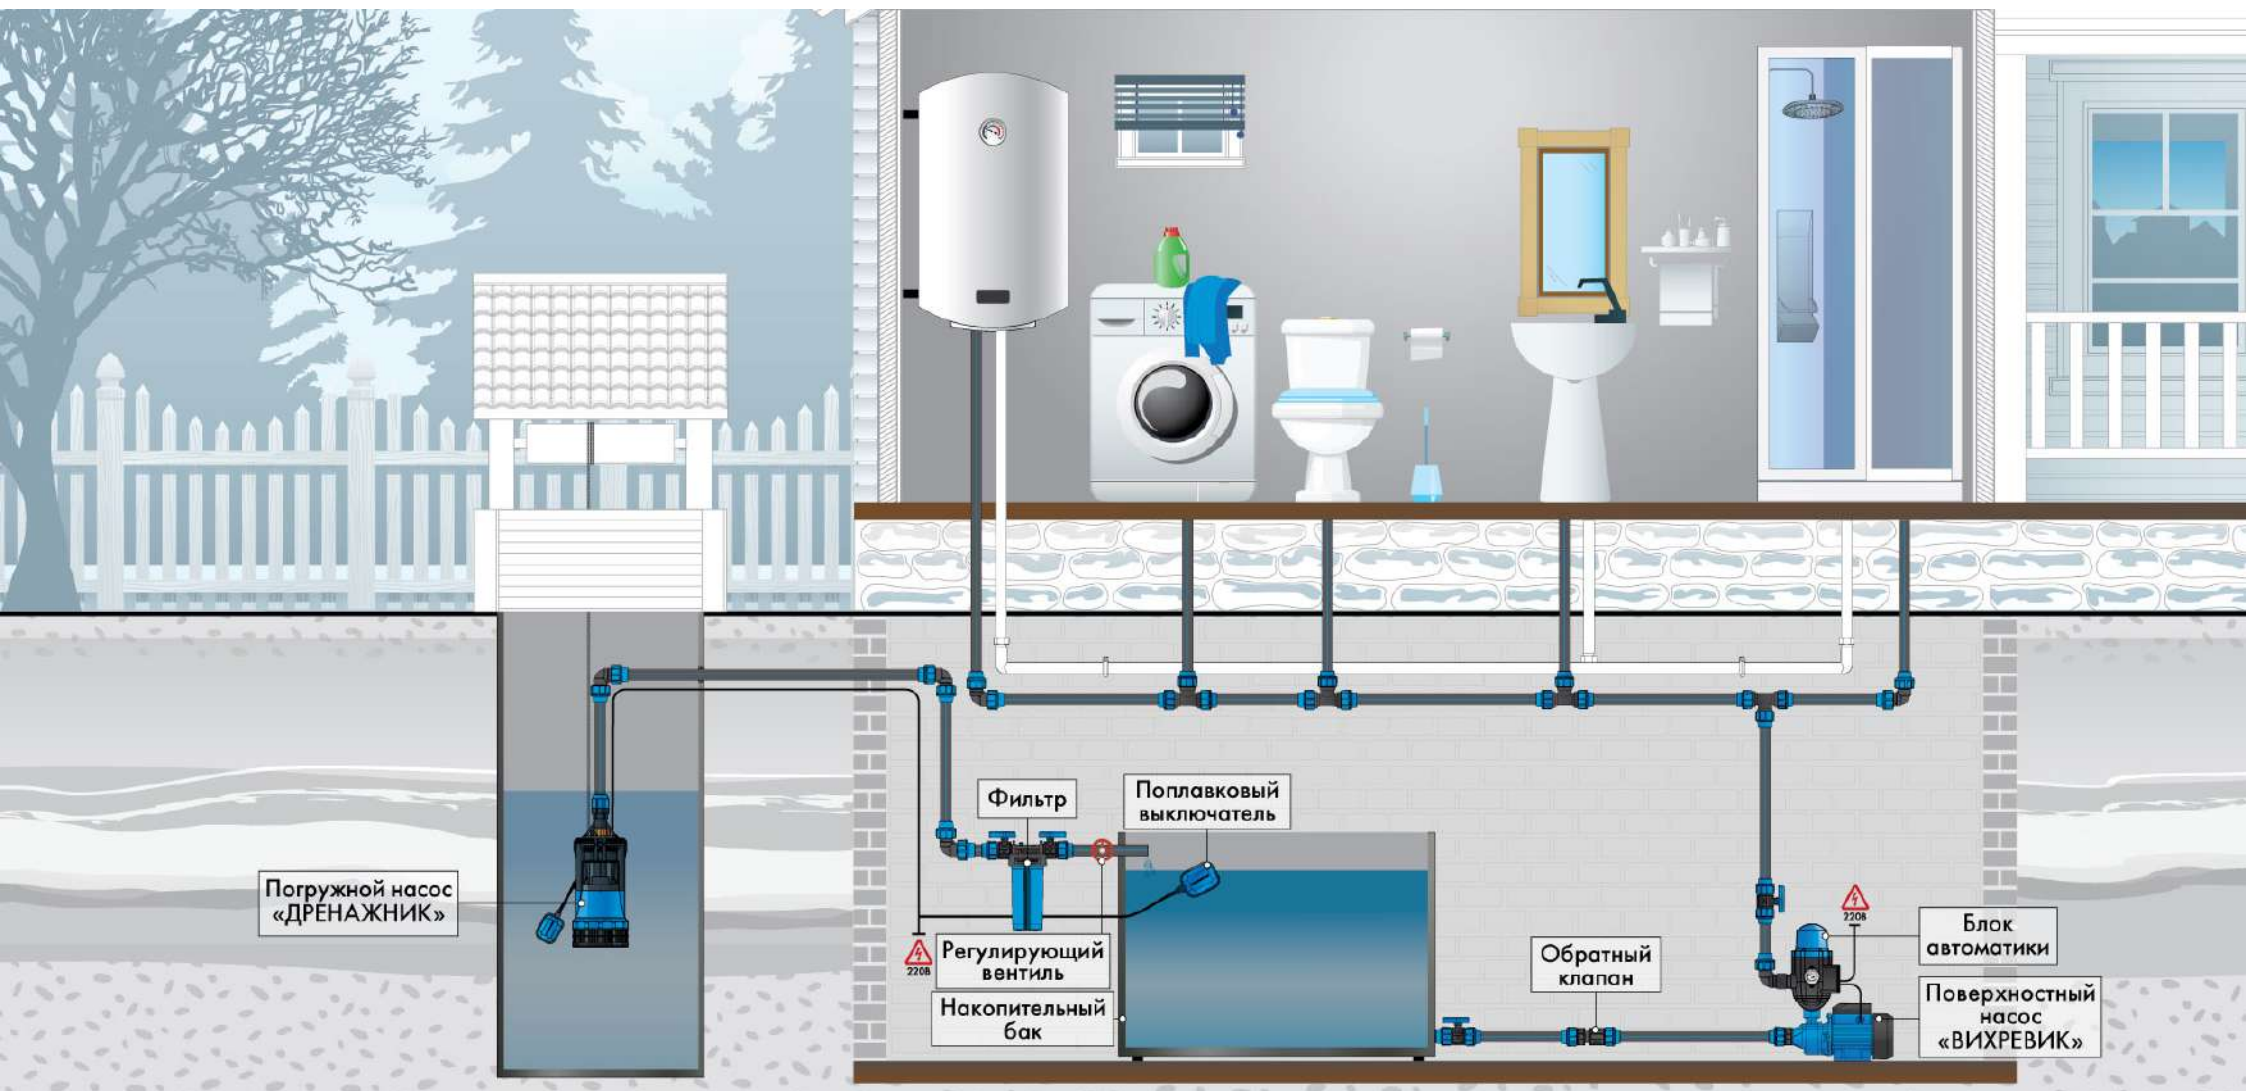

Крышка скважины
КС

Электрокабель

Трос

Скважинный адаптер
улучшенный «САУ»

Обратный клапан

Погружной насос
«ВОДОМЕТ»

Труба для электрокабеля

Напорная магистраль

Фильтр

Блок
автоматики

Погружной насос
«ДРЕНАЖНИК»

Фильтр

Поплавковый
выключатель

Регулирующий
вентиль

Накопительный
бак

Обратный
клапан

Блок
автоматики

Поверхностный
насос
«ВИХРЕВИК»