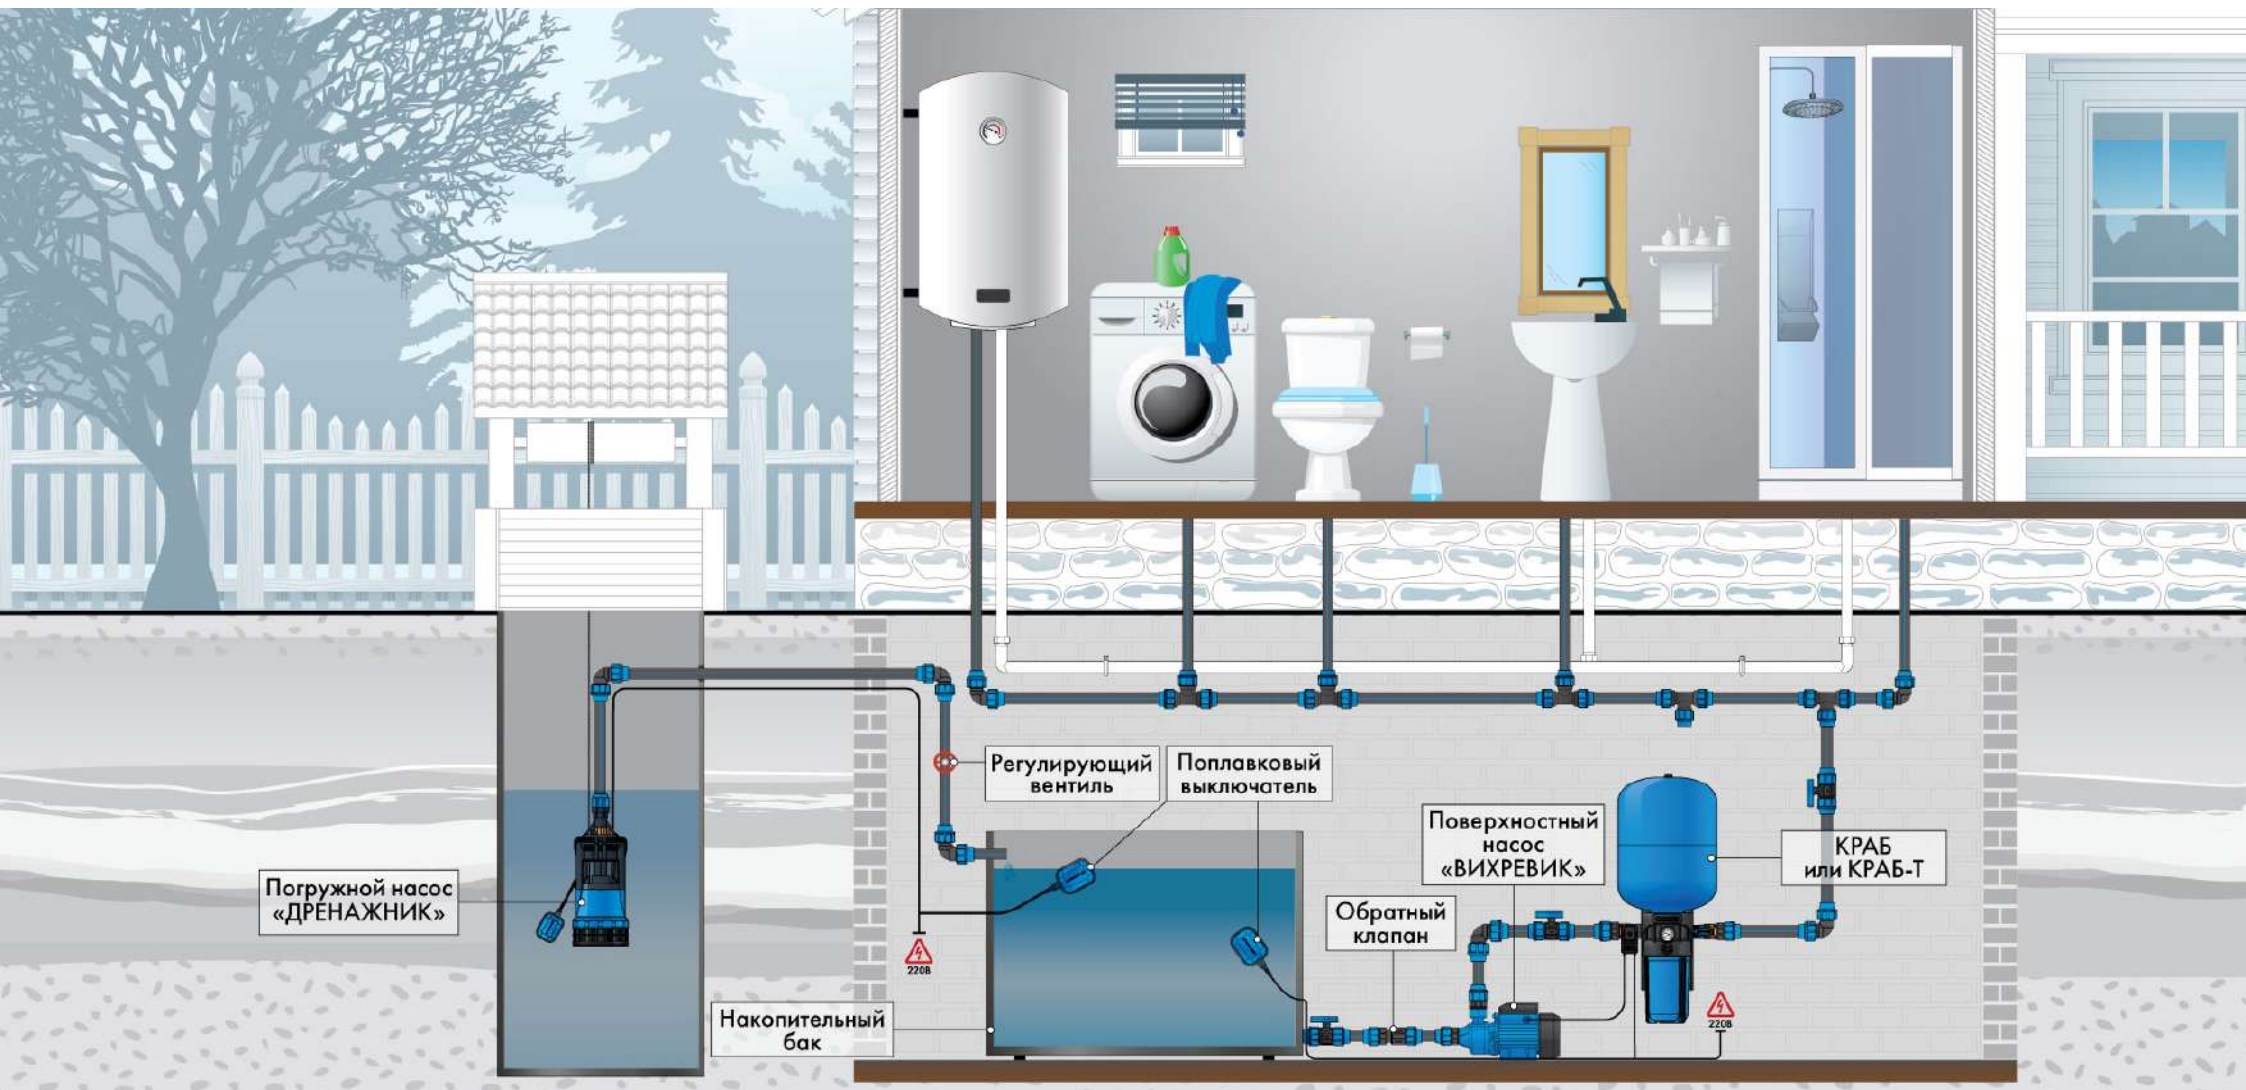

Крышка скважины
КС

Электрокабель

Трос

Скважинный адаптер
улучшенный «САУ»

Обратный клапан

Погружной насос
«ВОДОМЕТ»

Труба для электрокабеля

Напорная магистраль

Фильтр

Блок
автоматики

Погружной насос
«ДРЕНАЖНИК»

Фильтр

Поплавковый
выключатель

Регулирующий
вентиль

Накопительный
бак

Обратный
клапан

Блок
автоматики

Поверхностный
насос
«ВИХРЕВИК»