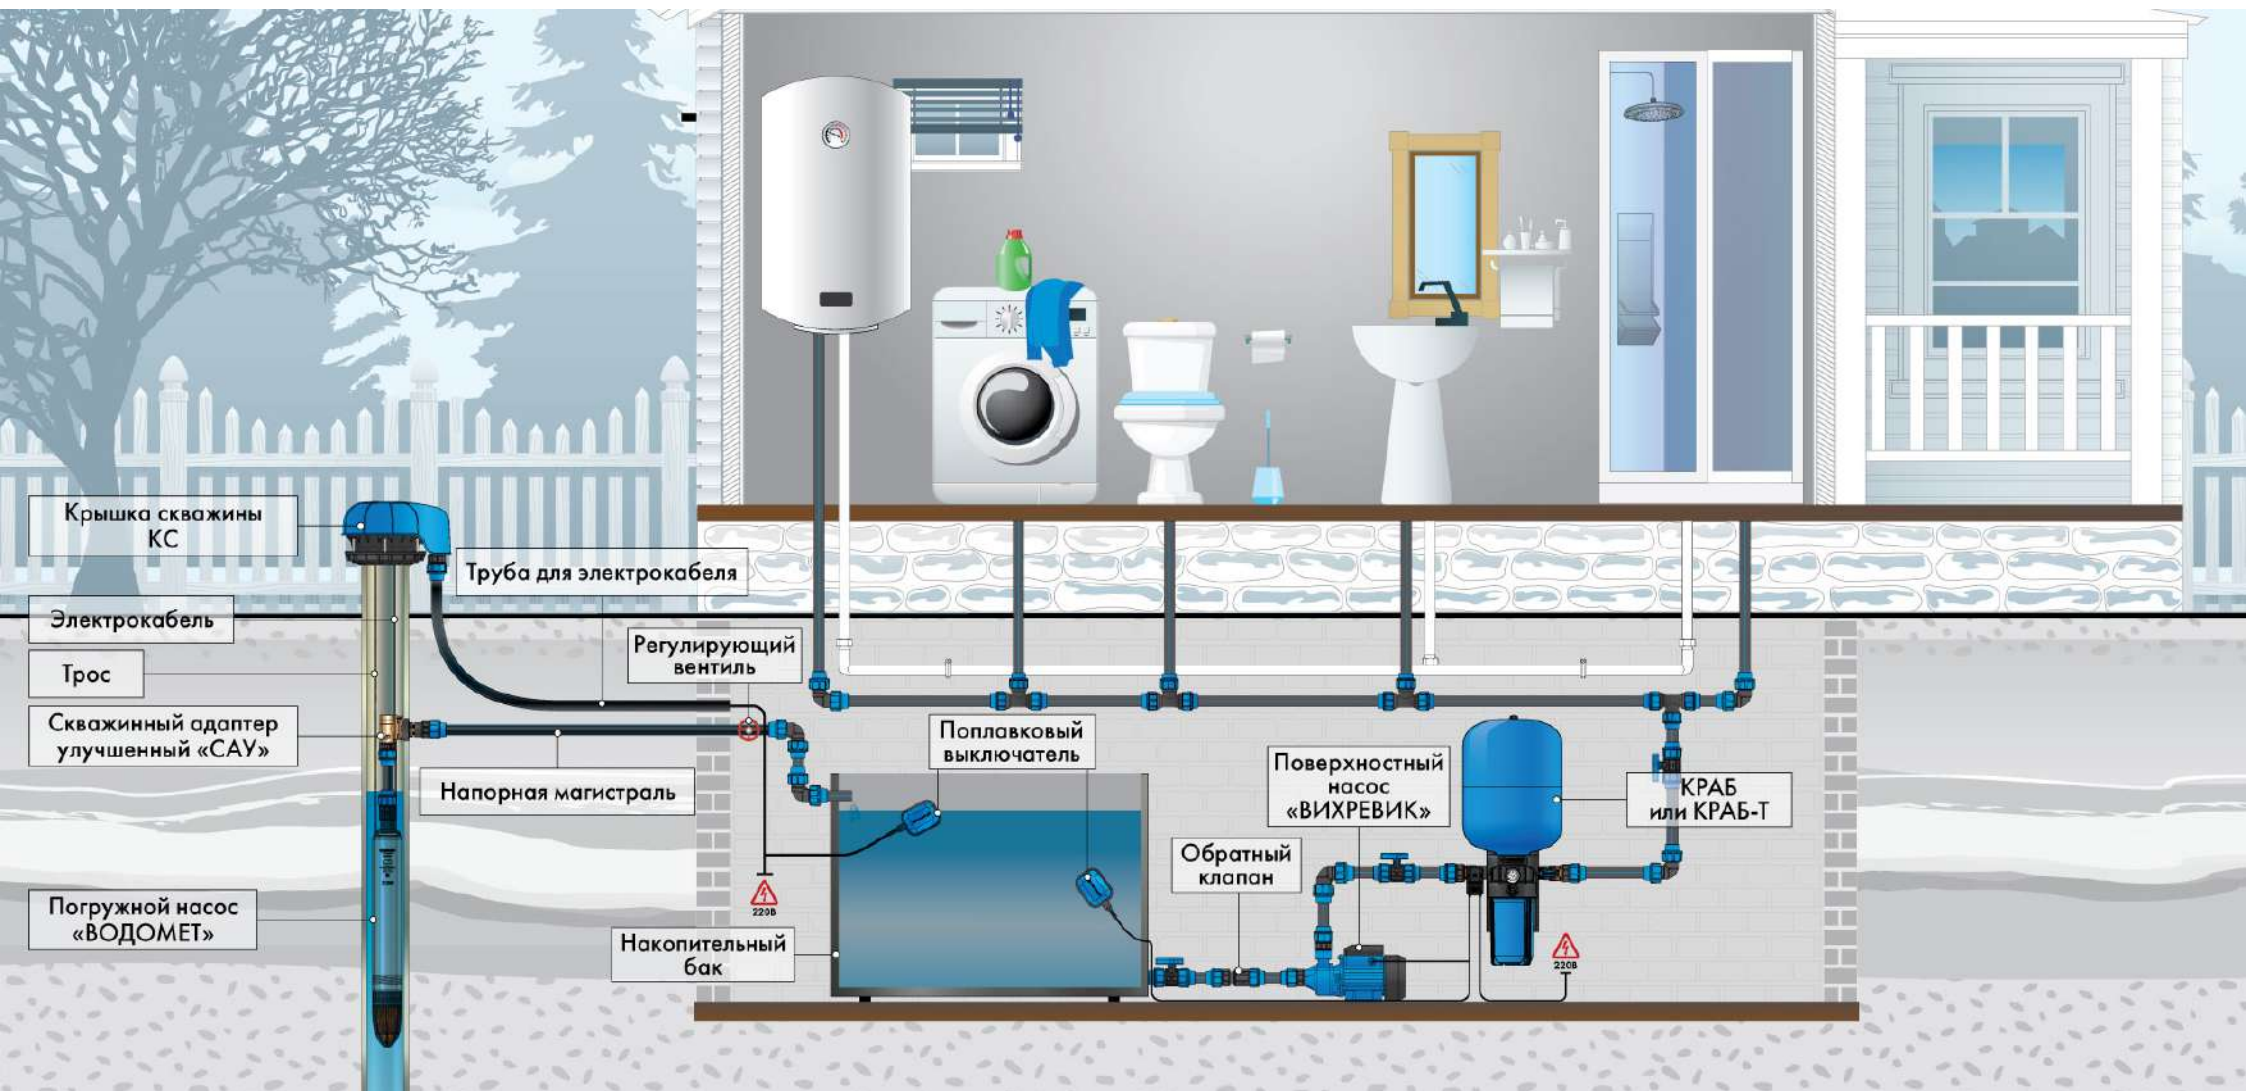

Крышка скважины
КС

Электрокабель

Трос

Скважинный адаптер
улучшенный «САУ»

Обратный клапан

Погружной насос
«ВОДОМЕТ»

Труба для электрокабеля

Напорная магистраль

Фильтр

Блок
автоматики

Погружной насос
«ДРЕНАЖНИК»

Фильтр

Поплавковый
выключатель

Регулирующий
вентиль

Накопительный
бак

Обратный
клапан

Блок
автоматики

Поверхностный
насос
«ВИХРЕВИК»