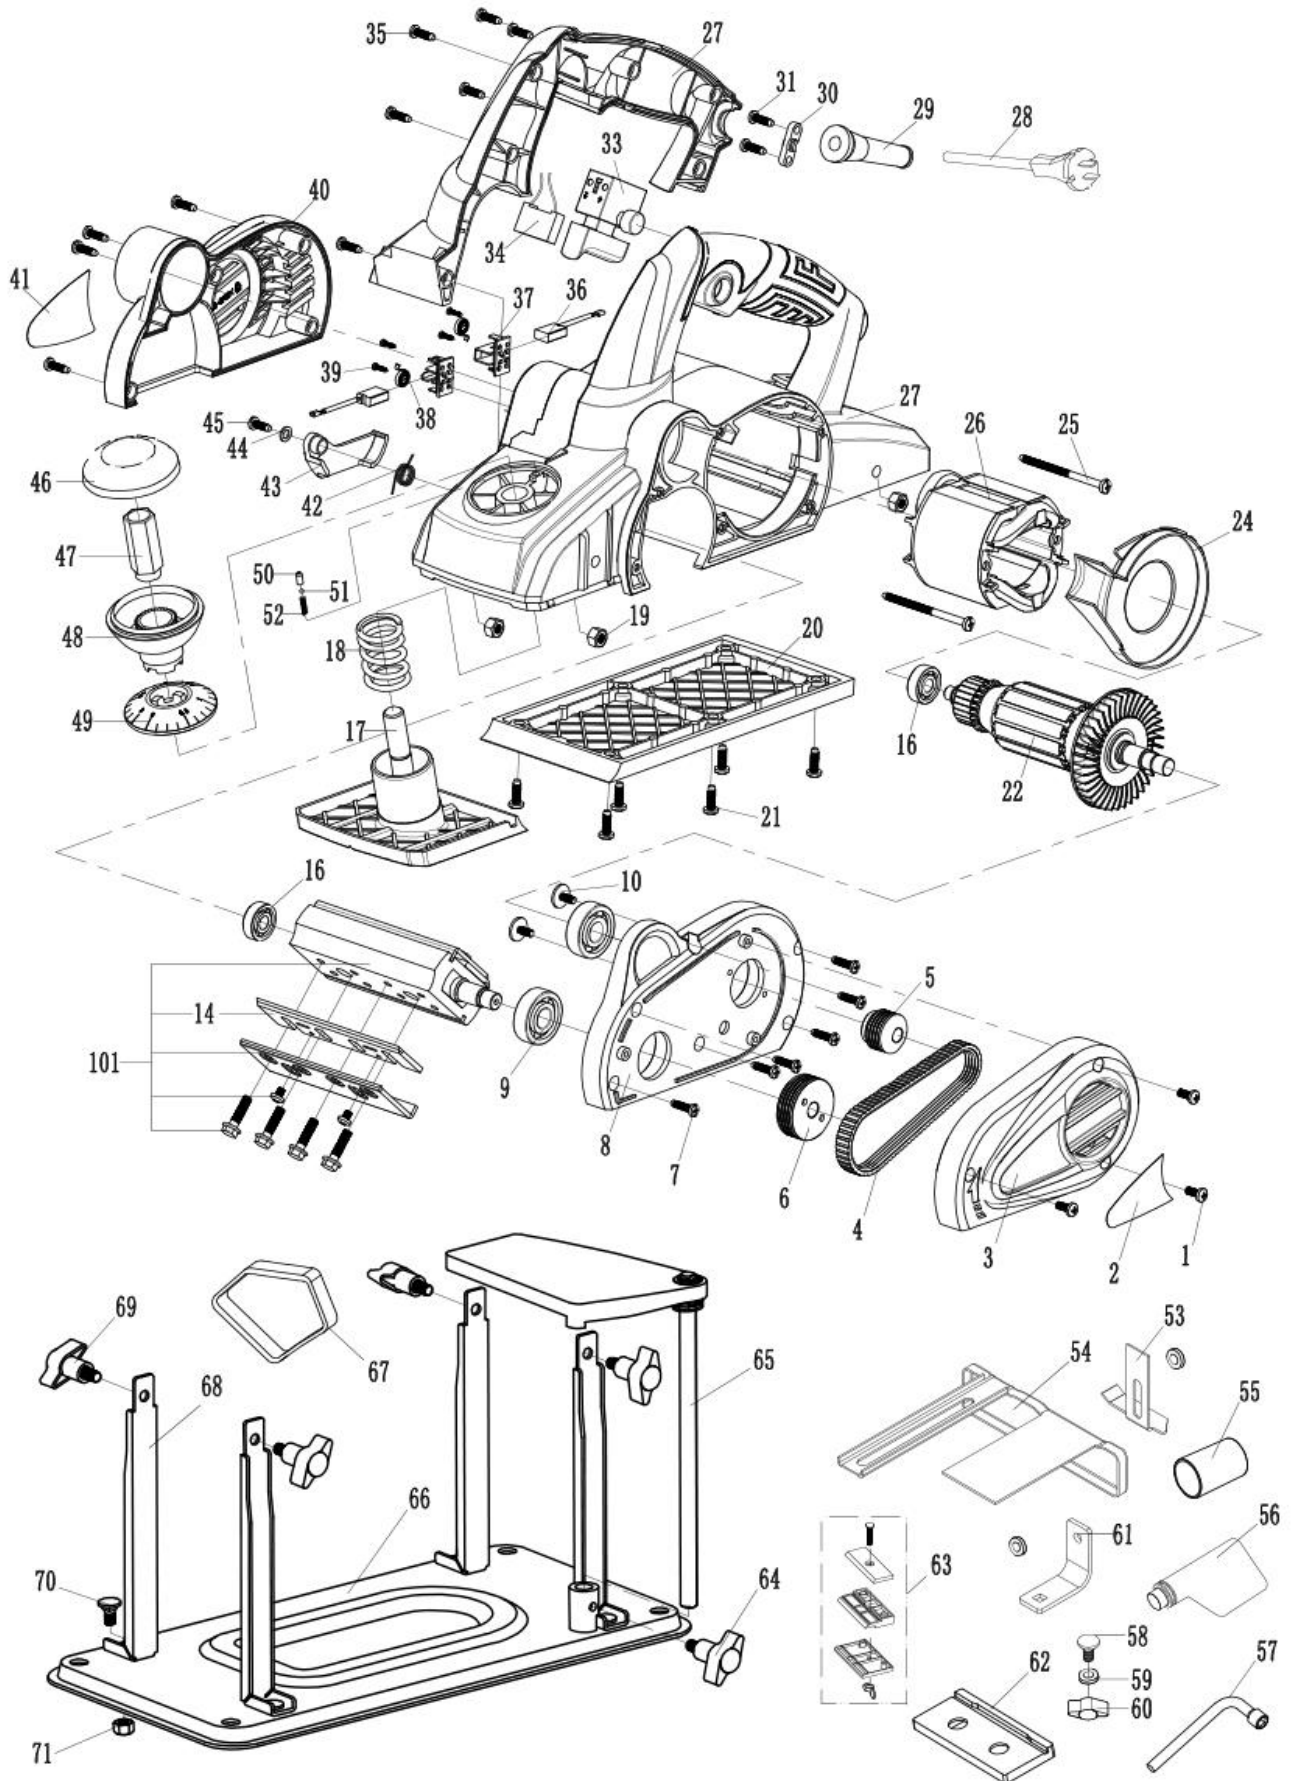

CROWN

Electric Planer

014026-01-01 230V

014026

VERSION:B3 DATE:20190805

СТ14026

1	5001402600101	Винт\M4x10	3	
2	5001402600201	Этикетка	1	
3	5001402600301	Крышка ремня	1	
4	5001402600401	Ремень	1	
5	5001402600501	Малый шкив	1	
6	5001402600601	Большой шкив	1	
7	5001402600701	Винт\ST4x16	6	
8	5001402600801	крышка	1	
9	5001402600901	Подшипник 6201.2 RS	2	
10	5001402601001	Винт\M4x6	2	
14	5001402601401	Лезвие	2	
16	5001402601601	Подшипник 608.2 RS	2	
17	5001402601701	Передняя база	1	
18	5001402601801	пружина	1	
19	5001402601901	болт\M6	4	
20	5001402602001	база	1	
21	5001402602101	Винт\ST4. 8x12	6	
22	5001402602201	ротор	1	
24	5001402602401	дефлектор	1	
25	5001402602501	Винт\ST5x65	2	
26	5001402602601	Статор	1	
27	5001402602701	корпус	1	
28	5001402602801	Кабель	1	
29	5001402602901	защита кабеля	1	
30	5001402603001	фиксатор кабеля	1	
31	5001402603101	Винт\ST4x14F	2	
33	5001402603301	выключатель	1	
34	5001402603401	конденсатор\0,33 МКФ	1	
35	5001402603101	Винт\ST4x14F	10	
36	5001402603601	щетка 5.5x10.5x18	2	
37	5001402603701	щеткодержатель	2	
38	5001402603801	Спиральная пружина	2	
39	5001402603901	Винт\ST3x10	4	
40	5001402604001	Задняя крышка	1	
41	5001402604101	Этикетка	1	
42	5001402604201	Пружина защиты	1	
43	5001402604301	Защита	1	
44	5001402604401	Плоская шайба \55x99x1	1	
45	5001402604501	Винт\ST4x10	1	
46	5001402604601	Крышка ручки	1	
47	5001402604701	Регулировочная гайка	1	
48	5001402604801	Ручка	1	